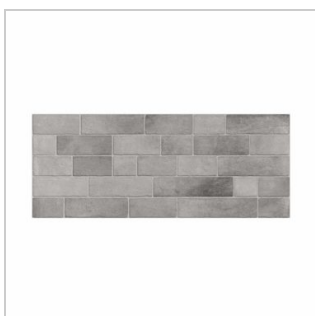

MARLON GRIS 20X50 CM

En väggplatta med ett naturtroget tegelmönster i grå nyanser.

(V-39ED)