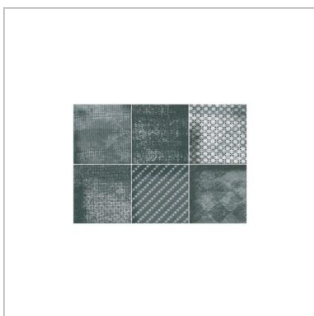

HAIKU TURKOS 23X33,5 CM

Haiku är en serie väggplattor med retrokänsla tack vare dess format och mjuka färger. Plattorna är indelade i sex kvadrater med olika mönster slumpvis placerade från platta till platta. Haiku Turkos har ett vackert färgspel i grön-blåa toner direkt inspirerat av medelhavets färgprakt.

(V-35XF)