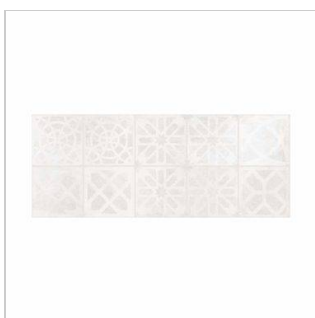

CORWEN NIEVE 20X50 CM

En väggplatta med ett diskret mönster i en lätt sliten look. Olika mönster på plattorna blandat i varje box. Kombineras gärna med basplattan Kent i samma storlek.

(V-39EL)