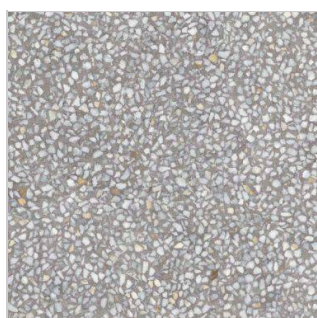

Portofino

PORTOFINO CEMENTO BLANK 59,3X59,3 CM

Portofino är en platta med terrazzomönster. Terrazzo är extremt populärt bland världens arkitekter just nu och är ett klassiskt mönster med månghundraårig tradition. Originalprodukten kommer från användning av spill av marmor och andra naturstenar. Tekniken har förfinats genom åren. Med dagens digitala teknik kan vi skapa granitkeramik med ett utseende som gör originalet rättvisa. Vi har åtta olika varianter där alla är 59,3x59,3 cm med rätskurna kanter. Vi har fyra färger i matt eller blank yta. Som beställningsvara finns Portofino även i större storlekar - upp till 120x120 cm. Behöver du en mindre variant har vi syster-serien Amalfi i det behändiga formatet 29,3x29,3 cm.

(V-44UT)

PORTOFINO CEMENTO MATT 59,3X59,3 CM

Portofino är en platta med terrazzomönster. Terrazzo är extremt populärt bland världens arkitekter just nu och är ett klassiskt mönster med månghundraårig tradition. Originalprodukten kommer från användning av spill av marmor och andra naturstenar. Tekniken har förfinats genom åren. Med dagens digitala teknik kan vi skapa granitkeramik med ett utseende som gör originalet rättvisa. Vi har åtta olika varianter där alla är 59,3x59,3 cm med rätskurna kanter. Vi har fyra färger i matt eller blank yta. Som beställningsvara finns Portofino även i större storlekar - upp till 120x120 cm. Behöver du en mindre variant har vi syster-serien Amalfi i det behändiga formatet 29,3x29,3 cm.