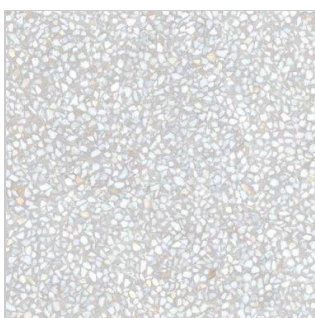

PORTOFINO HUMO MATT 59,3X59,3 CM

Portofino är en platta med terrazzomönster. Terrazzo är extremt populärt bland världens arkitekter just nu och är ett klassiskt mönster med månghundraårig tradition. Originalprodukten kommer från användning av spill av marmor och andra naturstenar. Tekniken har förfinats genom åren. Med dagens digitala teknik kan vi skapa granitkeramik med ett utseende som gör originalet rättvisa. Vi har åtta olika varianter där alla är 59,3x59,3 cm med rätskurna kanter. Vi har fyra färger i matt eller blank yta. Som beställningsvara finns Portofino även i större storlekar - upp till 120x120 cm. Behöver du en mindre variant har vi systemserien Amalfi i det behändiga formatet 29,3x29,3 cm.

(V-44UY)

8 total products.

#tidlöst är en del av Miljöagenturer AB,
som levererat golvmaterial till Norden sedan 1970.