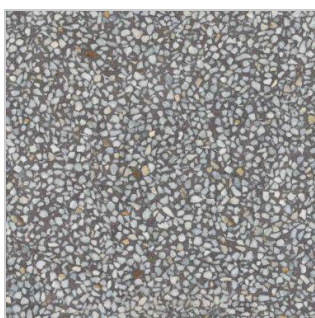

PORTOFINO GRAFITO MATT 59,3X59,3 CM

Portofino är en platta med terrazzomönster. Terrazzo är extremt populärt bland världens arkitekter just nu och är ett klassiskt mönster med månghundraårig tradition. Originalprodukten kommer från användning av spill av marmor och andra naturstenar. Tekniken har förfinats genom åren. Med dagens digitala teknik kan vi skapa granitkeramik med ett utseende som gör originalet rättvisa. Vi har åtta olika varianter där alla är 59,3x59,3 cm med rätskurna kanter. Vi har fyra färger i matt eller blank yta. Som beställningsvara finns Portofino även i större storlekar - upp till 120x120 cm. Behöver du en mindre variant har vi systemserien Amalfi i det behändiga formatet 29,3x29,3 cm.

(V-44UW)