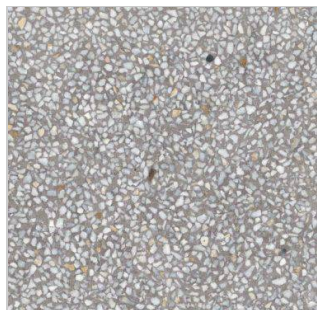

Portofino

PORTOFINO CEMENTO BLANK 59,3X59,3 CM

Portofino är en platta med terrazzomönster. Terrazzo är extremt populärt bland världens arkitekter just nu och är ett klassiskt mönster med månghundraårig tradition. Originalprodukten kommer från användning av spill av marmor och andra naturstenar. Tekniken har förfinats genom åren. Med dagens digitala teknik kan vi skapa granitkeramik med ett utseende som gör originalet rättvisa. Vi har åtta olika varianter där alla är 59,3x59,3 cm med rätskurna kanter. Vi har fyra färger i matt eller blank yta. Som beställningsvara finns Portofino även i större storlekar - upp till 120x120 cm. Behöver du en mindre variant har vi syster-serien Amalfi i det behändiga formatet 29,3x29,3 cm.

(V-44UT)

PORTOFINO CEMENTO MATT 59,3X59,3 CM

Portofino är en platta med terrazzomönster. Terrazzo är extremt populärt bland världens arkitekter just nu och är ett klassiskt mönster med månghundraårig tradition. Originalprodukten kommer från användning av spill av marmor och andra naturstenar. Tekniken har förfinats genom åren. Med dagens digitala teknik kan vi skapa granitkeramik med ett utseende som gör originalet rättvisa. Vi har åtta olika varianter där alla är 59,3x59,3 cm med rätskurna kanter. Vi har fyra färger i matt eller blank yta. Som beställningsvara finns Portofino även i större storlekar - upp till 120x120 cm. Behöver du en mindre variant har vi syster-serien Amalfi i det behändiga formatet 29,3x29,3 cm.