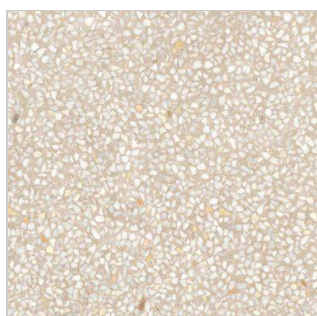

PORTOFINO CREMA BLANK 59,3X59,3 CM

Portofino är en platta med terrazzomönster. Terrazzo är extremt populärt bland världens arkitekter just nu och är ett klassiskt mönster med månghundraårig tradition. Originalprodukten kommer från användning av spill av marmor och andra naturstenar. Tekniken har förfinats genom åren. Med dagens digitala teknik kan vi skapa granitkeramik med ett utseende som gör originalet rättvisa. Vi har åtta olika varianter där alla är 59,3x59,3 cm med rätskurna kanter. Vi har fyra färger i matt eller blank yta. Som beställningsvara finns Portofino även i större storlekar - upp till 120x120 cm. Behöver du en mindre variant har vi syster-serien Amalfi i det behändiga formatet 29,3x29,3 cm.

(V-44UV)