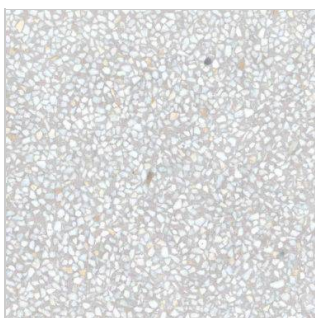

PORTOFINO HUMO BLANK 59,3X59,3 CM

Portofino är en platta med terrazzomönster. Terrazzo är extremt populärt bland världens arkitekter just nu och är ett klassiskt mönster med månghundraårig tradition. Originalprodukten kommer från användning av spill av marmor och andra naturstenar. Tekniken har förfinats genom åren. Med dagens digitala teknik kan vi skapa granitkeramik med ett utseende som gör originalet rättvisa. Vi har åtta olika varianter där alla är 59,3x59,3 cm med rätskurna kanter. Vi har fyra färger i matt eller blank yta. Som beställningsvara finns Portofino även i större storlekar - upp till 120x120 cm. Behöver du en mindre variant har vi systemserien Amalfi i det behändiga formatet 29,3x29,3 cm.

(V-44UZ)