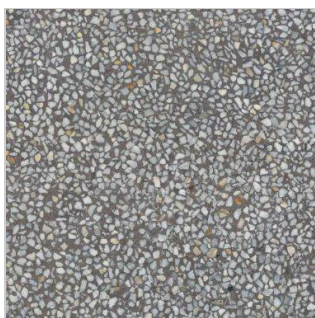

PORTOFINO GRAFITO BLANK 59,3X59,3 CM

Portofino är en platta med terrazzomönster. Terrazzo är extremt populärt bland världens arkitekter just nu och är ett klassiskt mönster med månghundraårig tradition. Originalprodukten kommer från användning av spill av marmor och andra naturstenar. Tekniken har förfinats genom åren. Med dagens digitala teknik kan vi skapa granitkeramik med ett utseende som gör originalet rättvisa. Vi har åtta olika varianter där alla är 59,3x59,3 cm med rätskurna kanter. Vi har fyra färger i matt eller blank yta. Som beställningsvara finns Portofino även i större storlekar - upp till 120x120 cm. Behöver du en mindre variant har vi systemserien Amalfi i det behändiga formatet 29,3x29,3 cm.

(V-44UX)