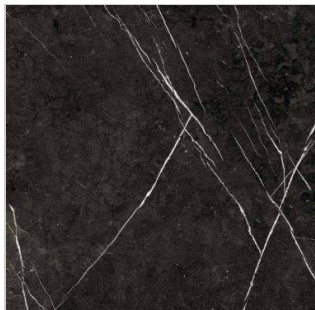

Neso

NESO-R NEGRO 59,3X59,3 CM

Neso-R Negro i storleken 59,3x59,3 cm är en stilfull svart marmor med matt yta. De rätskurna kanterna gör att den går att lägga med minimal fog för snyggast möjliga slutresultat.