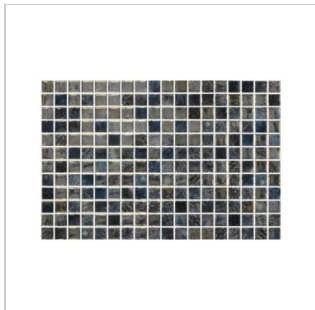

#Nyheter.

GLASMOSAİK ARRECIFE IRIDIS GREY 25X25 MM (ARK 31,0X46,7 CM)

Traditionell glasmosaik i en sober gråskala.

(ON-2003511)

GLASMOSAİK HANAŁEI 25X25 MM (ARK 31,0X46,7 CM)

Traditionell glasmosaik i en härlig blå-grön färgskala.

(ON-2003884)

GLASMOSAİK NERO MARQUINA MATTE HEXAGON Ø 25 MM (ARK 30,1X29,0 CM)

Traditionell glasmosaik i hexagonformat med mönster från den exklusiva marmorn Nero Marquina.

(ON-2003257)

HAIKU BEIGE 23X33,5 CM

Haiku är en serie väggplattor med retrokänsla tack vare dess format och mjuka färger. Plattorna är indelade i sex kvadrater med olika mönster slumpvis placerade från platta till platta. Haiku Beige har en ljusbeige färgton som ger ett nedtonat elegant intryck.

(V-35XA)

HAIKU GRÅ 23X33,5 CM

Haiku är en serie väggplattor med retrokänsla tack vare dess format och mjuka färger. Plattorna är indelade i sex kvadrater med olika mönster slumpvis placerade från platta till platta. Haiku Grå har en harmoniskt grå ton som är lätt att färgmatcha i ett skandinaviskt hem.