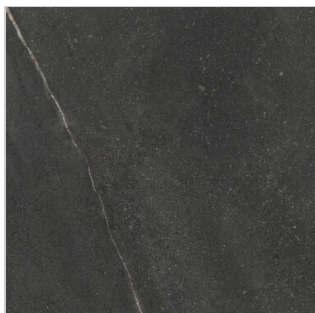

MADISON GRAFITO 1 59,5X59,5 CM

Madison är en stenimitation som är en storsäljare över hela världen. Den har precis rätt mix av stenkänsla utan att bli för livlig och svår att matcha. Madison Grafito 59,5x59,5 cm är dramatiskt svart. Storleken och svärtan gör den till det perfekta valet för den som söker en exklusiv känsla.

(C-218158)