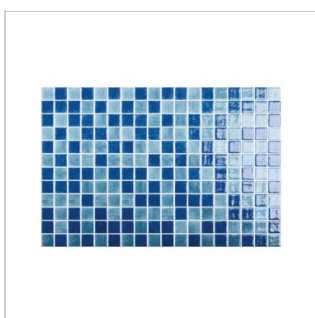

#Nyheter.

GLASMOSAİK ARRECIFE IRIDIS GREY 25X25 MM (ARK 31,0X46,7 CM)

Traditionell glasmosaik i en sober gråskala.

(ON-2003511)

GLASMOSAİK HANAŁEI 25X25 MM (ARK 31,0X46,7 CM)

Traditionell glasmosaik i en härlig blå-grön färgskala.

(ON-2003884)

GLASMOSAİK NERO MARQUINA MATTE HEXAGON Ø 25 MM (ARK 30,1X29,0 CM)

Traditionell glasmosaik i hexagonformat med mönster från den exklusiva marmorn Nero Marquina.

(ON-2003257)

HAIKU BEIGE 23X33,5 CM

Haiku är en serie väggplattor med retrokänsla tack vare dess format och mjuka färger. Plattorna är indelade i sex kvadrater med olika mönster slumpvis placerade från platta till platta. Haiku Beige har en ljusbeige färgton som ger ett nedtonat elegant intryck.

(V-35XA)

HAIKU GRÅ 23X33,5 CM

Haiku är en serie väggplattor med retrokänsla tack vare dess format och mjuka färger. Plattorna är indelade i sex kvadrater med olika mönster slumpvis placerade från platta till platta. Haiku Grå har en harmoniskt grå ton som är lätt att färgmatcha i ett skandinaviskt hem.