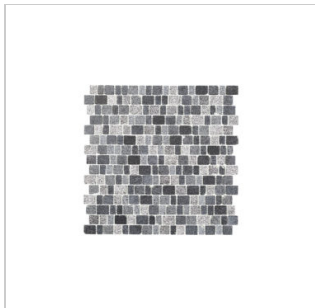

Kristallmosaik

KRISTALLMOSAİK CRYSTAL BLACK MATE (ARK 30X30 CM)

En matt kristallmosaik med mjukt avrundade bitar i olika storlekar och en mixad gråskala som tillsammans ger ett vackert varierat utseende.

(I-CAG-43TUM)

KRISTALLMOSAİK CRYSTAL BLACK SHINY (ARK 30X30 CM)

En blank kristallmosaik med mjukt avrundade bitar i olika storlekar och en mixad gråskala som tillsammans ger ett vackert varierat utseende.