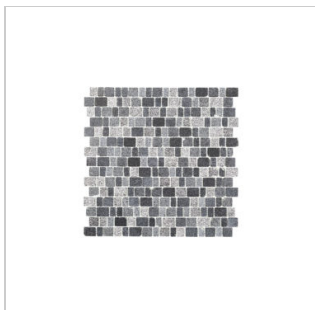

Kristallmosaik

KRISTALLMOSAİK CRYSTAL BLACK MATE (ARK 30X30 CM)

En matt kristallmosaik med mjukt avrundade bitar i olika storlekar och en mixad gråskala som tillsammans ger ett vackert varierat utseende.

(I-CAG-43TUM)

KRISTALLMOSAİK CRYSTAL BLACK SHINY (ARK 30X30 CM)

En blank kristallmosaik med mjukt avrundade bitar i olika storlekar och en mixad gråskala som tillsammans ger ett vackert varierat utseende.