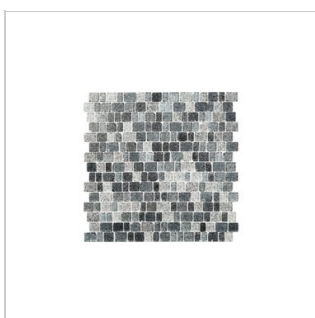

Kristallmosaik

KRISTALLMOSAİK CRYSTAL BLACK MATE (ARK 30X30 CM)

En matt kristallmosaik med mjukt avrundade bitar i olika storlekar och en mixad gråskala som tillsammans ger ett vackert varierat utseende.

(I-CAG-43TUM)

KRISTALLMOSAİK CRYSTAL BLACK SHINY (ARK 30X30 CM)

En blank kristallmosaik med mjukt avrundade bitar i olika storlekar och en mixad gråskala som tillsammans ger ett vackert varierat utseende.