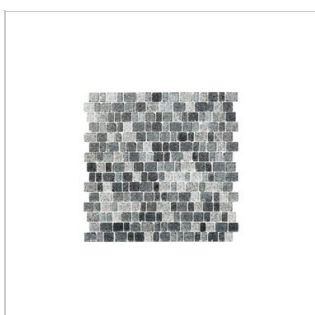

Kristallmosaik

KRISTALLMOSAİK CRYSTAL BLACK MATE (ARK 30X30 CM)

En matt kristallmosaik med mjukt avrundade bitar i olika storlekar och en mixad gråskala som tillsammans ger ett vackert varierat utseende.

(I-CAG-43TUM)

KRISTALLMOSAİK CRYSTAL BLACK SHINY (ARK 30X30 CM)

En blank kristallmosaik med mjukt avrundade bitar i olika storlekar och en mixad gråskala som tillsammans ger ett vackert varierat utseende.

(I-CAG-43TUG)

KRISTALLMOSAİK OCEAN 23X23 MM (ARK 29,8X29,8 CM)

Kristallmosaik är rent glas med färgad bakgrund som sedan skurits till olika mosaikstorlekar.

(J-AAI63235)

KRISTALLMOSAİK OCEAN 48X48 MM (ARK 29,8X29,8 CM)