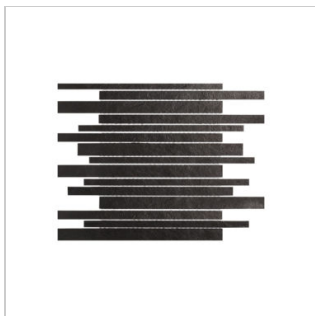

SLATE 4 STAV (ARK 30X37,5 CM)

En skifferimitation skuren till långa stavar. Snyggt i köket eller som duschfond. Monterat på nät för enklare installation. Kombinera gärna med seriens övriga format.

(J-TM60601QQ2)