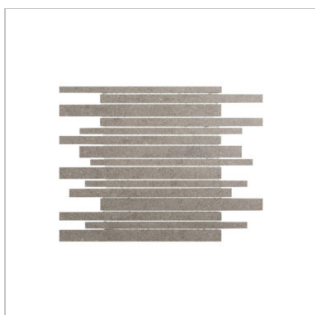

Granitkeramikmosaik

CONCRETE 6 47X47 MM (ARK 30X30 CM)

Mosaik i klassisk storlek 5x5 ca (47x47 mm).

(J-CON02QQS)

CONCRETE 7 28X28 MM (ARK 30X30 CM)

En mosaik som ger ett harmoniskt skiftande färgspel.

(J-CON02QQ003P)

INDUSTRY 5 47X47 MM (ARK 30X30 CM)

En stenimitation med rå industriell look i mosaik monterad på nät för smidig sättnig. Mosaiken är snygg på både stora och små ytor, samt gör det lätt att bygga fall mot brunnar i våtutrymmen. Kombinera gärna med seriens övriga format för ett kreativt slutresultat.

(J-VG550QQS)

MARS NATUR GRÅ 47X47MM (ARK 30X30 CM)

En neutral grå färg som matchar det mesta. 5x5-mosaiken kan kombineras med andra plattor och mosaiker. Att den är i granitkeramik gör den perfekt för dig som vill lägga samma platta inne och ute. Eftersom den är oglaserad går den också att använda i mer krävande utrymmen som t.ex. garage.

(J-ZZ6876QQS)

MARS NATUR GRÅ STAV (ARK 30X37,5 CM)

En neutral grå färg som matchar det mesta. Stavformatet är mest populärt som kökskakel eller duschfond. Plattan kan kombineras med andra plattor och mosaiker. Att den är i granitkeramik gör den perfekt för dig som vill lägga samma platta inne och ute. Eftersom den är oglaserad går den också att använda i mer krävande utrymmen som t.ex. garage.