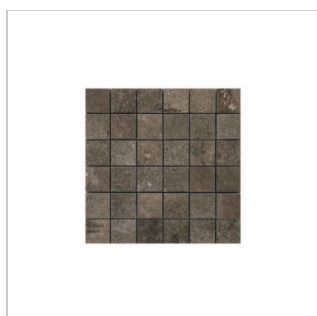

Granitkeramikmosaik

CONCRETE 6 47X47 MM (ARK 30X30 CM)

Mosaik i klassisk storlek 5x5 ca (47x47 mm).

(J-CON02QQS)

CONCRETE 7 28X28 MM (ARK 30X30 CM)

En mosaik som ger ett harmoniskt skiftande färgspel.

(J-CON02QQ003P)

(J-VG550QQS)

MARS NATUR GRÅ 47X47MM (ARK 30X30 CM)

En neutral grå färg som matchar det mesta. 5x5-mosaiken kan kombineras med andra plattor och mosaiker. Att den är i granitkeramik gör den perfekt för dig som vill lägga samma platta inne och ute. Eftersom den är oglaserad går den också att använda i mer krävande utrymmen som t.ex. garage.

(J-ZZ6876QQS)

MARS NATUR GRÅ STAV (ARK 30X37,5 CM)

En neutral grå färg som matchar det mesta. Stavformatet är mest populärt som kökskakel eller duschfond. Plattan kan kombineras med andra plattor och mosaiker. Att den är i granitkeramik gör den perfekt för dig som vill lägga samma platta inne och ute. Eftersom den är oglaserad går den också att använda i mer krävande utrymmen som t.ex. garage.

Namibia svart 57x57 mm är en vacker stenimitation i mosaikformat. Den är tillverkad i granitkeramik vilket gör den extremt stark.

(GR-41NB90Z)

SLATE 4 STAV (ARK 30X37,5 CM)

En skifferimitation skuren till långa stavar. Snyggt i köket eller som duschfond. Monterat på nät för enklare installation. Kombinera gärna med seriens övriga format.