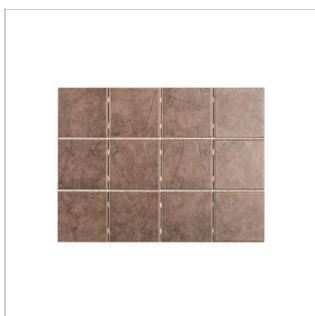

Sicily

SICILY BEIGE 10X10 CM (ARK 30X40 CM)

En golvplatta i klinker kvalitet med rustikt mönster. Storleken 10x10 cm (9,7x9,7 cm) gör det enkelt att bygga fall mot brunnar i våtutrymmen. Att de ligger på ark om 30x40 cm gör installationen snabb! Serien har fem färger och två storlekar.

(G-S101005)

SICILY BRUN 10X10 CM (ARK 30X40 CM)

En golvplatta i klinker kvalitet med rustikt mönster. Storleken 10x10 cm (9,7x9,7 cm) gör det enkelt att bygga fall mot brunnar i våtutrymmen. Att de ligger på ark om 30x40 cm gör installationen snabb! Serien har fem färger och två storlekar.

(G-S101004)

SICILY BRUN 20X20 CM

En golvplatta i klinker kvalitet med rustikt mönster. Serien har fem färger och två storlekar.

(G-S202004)

SICILY GRÅ 10X10 CM (ARK 30X40 CM)

En golvplatta i klinker kvalitet med rustikt mönster. Storleken 10x10 cm (9,7x9,7 cm) gör det enkelt att bygga fall mot brunnar i våtutrymmen. Att de ligger på ark om 30x40 cm gör installationen snabb! Serien har fem färger och två storlekar.

(G-S101002)

SICILY GRÅ 20X20 CM

En golvplatta i klinkerkvalitet med rustikt mönster. Serien har fem färger och två storlekar.

(G-S202002)

SICILY SVART 10X10 CM (ARK 30X40 CM)

En golvplatta i klinkerkvalitet med rustikt mönster. Storleken 10x10 cm (9,7x9,7 cm) gör det enkelt att bygga fall mot brunnar i våtutrymmen. Att de ligger på ark om 30x40 cm gör installationen snabb! Serien har fem färger och två storlekar.