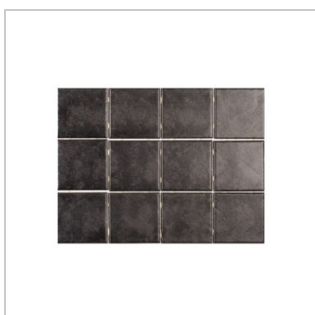

Sicily

SICILY BEIGE 10X10 CM (ARK 30X40 CM)

En golvplatta i klinker kvalitet med rustikt mönster. Storleken 10x10 cm (9,7x9,7 cm) gör det enkelt att bygga fall mot brunnar i våtutrymmen. Att de ligger på ark om 30x40 cm gör installationen snabb! Serien har fem färger och två storlekar.

(G-S101005)

SICILY BRUN 10X10 CM (ARK 30X40 CM)

En golvplatta i klinker kvalitet med rustikt mönster. Storleken 10x10 cm (9,7x9,7 cm) gör det enkelt att bygga fall mot brunnar i våtutrymmen. Att de ligger på ark om 30x40 cm gör installationen snabb! Serien har fem färger och två storlekar.

(G-S101004)

SICILY BRUN 20X20 CM

En golvplatta i klinker kvalitet med rustikt mönster. Serien har fem färger och två storlekar.

(G-S202004)

SICILY GRÅ 10X10 CM (ARK 30X40 CM)

En golvplatta i klinker kvalitet med rustikt mönster. Storleken 10x10 cm (9,7x9,7 cm) gör det enkelt att bygga fall mot brunnar i våtutrymmen. Att de ligger på ark om 30x40 cm gör installationen snabb! Serien har fem färger och två storlekar.

(G-S101002)

SICILY GRÅ 20X20 CM

En golvplatta i klinkerkvalitet med rustikt mönster. Serien har fem färger och två storlekar.

(G-S202002)

SICILY SVART 10X10 CM (ARK 30X40 CM)

En golvplatta i klinkerkvalitet med rustikt mönster. Storleken 10x10 cm (9,7x9,7 cm) gör det enkelt att bygga fall mot brunnar i våtutrymmen. Att de ligger på ark om 30x40 cm gör installationen snabb! Serien har fem färger och två storlekar.