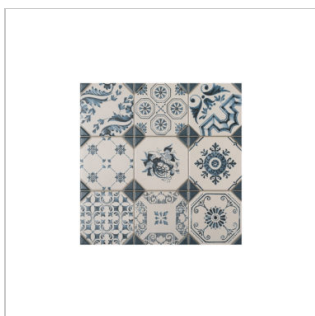

Mönstrade

CALVET GRIS 20X20 CM

En mönstrad golvplatta i klinkerkvalitet. Vacker i sig själv, men kan med fördel kombineras med andra mönstrade golvplattor - till exempel i häftiga lapptäcken! Vill du blanda upp med lugnare ytor finns det matchande enfärgade golvplattor i serien 1900.

Mönstrad platta i klinkerkvalitet.

(G-TP202009)

PASTEL SVART 20X20 CM (MÖNSTRAD)

Mönstrad platta i klinkerkvalitet.

(G-TP202001)

RETIRO 31,6X31,6 CM

En mönstrad golvplatta i klinkerkvalitet. Vacker i sig själv, men kan med fördel kombineras med andra mönstrade golvplattor - till exempel i häftiga lapptäcken! Vill du blanda upp med lugnare ytor finns det matchande enfärgade golvplattor i serien 1900.

(V-1292)

TASSEL CREMA 20X20 CM

En mönstrad golvplatta i klinkerkvalitet. Vacker i sig själv, men kan med fördel kombineras med andra mönstrade golvplattor - till exempel i häftiga lapptäcken! Vill du blanda upp med lugnare ytor finns det matchande enfärgade golvplattor i serien 1900.

(I varje box ligger det plattor med olika mönster slumpvis blandat.)

(V-11L1)

TASSEL GRAFITO 20X20 CM

En mönstrad golvplatta i klinkerkvalitet. Vacker i sig själv, men kan med fördel kombineras med andra mönstrade golvplattor - till exempel i häftiga lapptäcken! Vill du blanda upp med lugnare ytor finns det matchande enfärgade golvplattor i serien 1900.