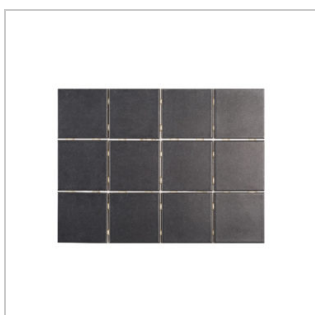

ALTAMIRA SVART 10X10 CM (ARK 30X40 CM)

En golvplatta i klinkerkvalitet, bara lätt mönstrad för ett stilrent utseende. Storleken 10x10 cm (9,7x9,7 cm) gör det enkelt att bygga fall mot brunnar i våtutrymmen. Att de ligger på ark om 30x40 cm gör installationen snabb!

(G-A101001)