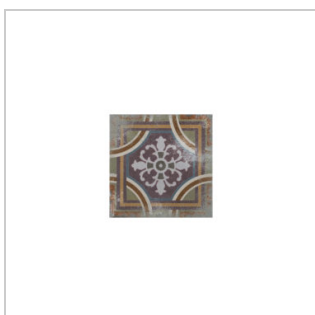

COMILLAS 20X20 CM

En mönstrad golvplatta i klinkerkvalitet. Vacker i sig själv, men kan med fördel kombineras med andra mönstrade golvplattor - till exempel i häftiga lapptäcken! Vill du blanda upp med lugnare ytor finns det matchande enfärgade golvplattor i serien 1900. I varje box ligger det plattor med olika mönster slumpvis blandat.

(V-11L0)