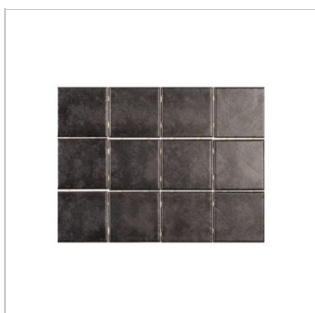

SICILY SVART 10X10 CM (ARK 30X40 CM)

En golvplatta i klinkerkvalitet med rustikt mönster. Storleken 10x10 cm (9,7x9,7 cm) gör det enkelt att bygga fall mot brunnar i våtutrymmen. Att de ligger på ark om 30x40 cm gör installationen snabb! Serien har fem färger och två storlekar.

(G-S101001)