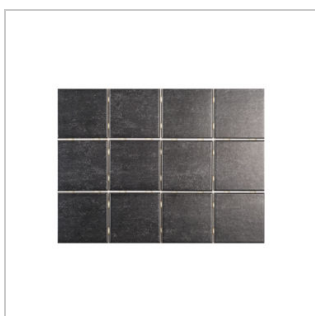

EXIL SVART 10X10 CM (ARK 30X40 CM)

En golvplatta i klinkerkvalitet med ett modernt linjerat mönster. Storleken 10x10 cm (9,7x9,7 cm) gör det enkelt att bygga fall mot brunnar i våtutrymmen. Att de ligger på ark om 30x40 cm gör installationen snabb! Serien ger möjlighet till flera kombinationer då den innehåller tre färger och olika storlekar.

(G-E101001MA)