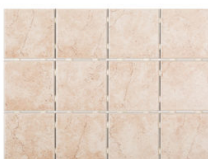

SICILY BEIGE 10X10 CM (ARK 30X40 CM)

En golvplatta i klinkerkvalitet med rustikt mönster. Storleken 10x10 cm (9,7x9,7 cm) gör det enkelt att bygga fall mot brunnar i våtutrymmen. Att de ligger på ark om 30x40 cm gör installationen snabb! Serien har fem färger och två storlekar.

(G-S101005)

SICILY BEIGE 20X20 CM

En golvplatta i klinkerkvalitet med rustikt mönster. Serien har fem färger och två storlekar.

(G-S202005)