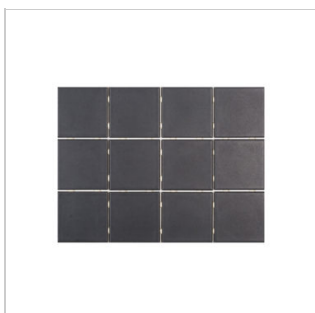

SOFT SVART 10X10 CM (ARK 30X40 CM)

En enfärgad golvplatta i klinkerkvalitet. Storleken 10x10 cm (9,7x9,7 cm) gör det enkelt att bygga fall mot brunnar i våtutrymmen. Att de ligger på ark om 30x40 cm gör installationen snabb! Serien har tre färger och två storlekar.

(G-M101001MA)