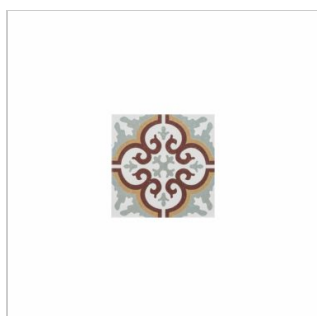

PASTEL RÖD 20X20 CM (MÖNSTRAD)

Mönstrad platta i klinkerkvalitet.

(G-TP202009)