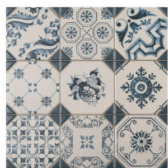

Mönstrad platta i klinkerkvalitet.

(G-TP202009)

PASTEL SVART 20X20 CM (MÖNSTRAD)

Mönstrad platta i klinkerkvalitet.

(G-TP202001)

RETIRO 31,6X31,6 CM

En mönstrad golvplatta i klinkerkvalitet. Vacker i sig själv, men kan med fördel kombineras med andra mönstrade golvplattor - till exempel i häftiga lapptäcken! Vill du blanda upp med lugnare ytor finns det matchande enfärgade golvplattor i serien 1900.