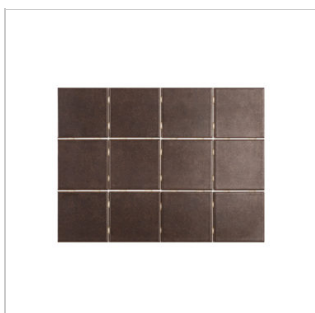

ALTAMIRA BRUN 10X10 CM (ARK 30X40 CM)

En golvplatta i klinkerkvalitet, bara lätt mönstrad för ett stilrent utseende. Storleken 10x10 cm (9,7x9,7 cm) gör det enkelt att bygga fall mot brunnar i våtutrymmen. Att de ligger på ark om 30x40 cm gör installationen snabb!

(G-A101004)