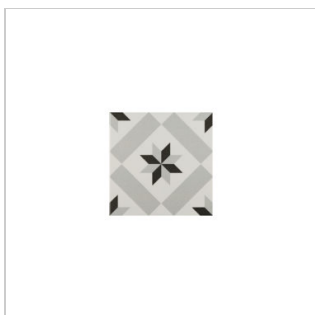

CALVET GRIS 20X20 CM

En mönstrad golvplatta i klinkerkvalitet. Vacker i sig själv, men kan med fördel kombineras med andra mönstrade golvplattor - till exempel i häftiga lapptäcken! Vill du blanda upp med lugnare ytor finns det matchande enfärgade golvplattor i serien 1900.

(V-11K9)