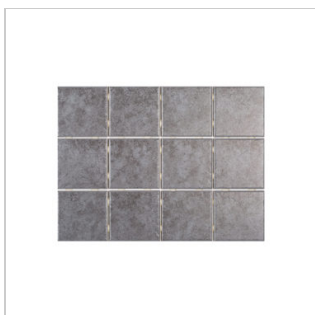

SICILY GRÅ 10X10 CM (ARK 30X40 CM)

En golvplatta i klinkerkvalitet med rustikt mönster. Storleken 10x10 cm (9,7x9,7 cm) gör det enkelt att bygga fall mot brunnar i våtutrymmen. Att de ligger på ark om 30x40 cm gör installationen snabb! Serien har fem färger och två storlekar.

(G-S101002)