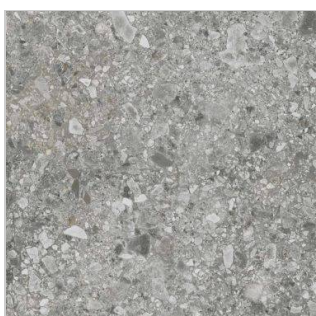

Ceppo Di Gre

CEPPO DI GRE BEIGE 59,3X59,3 CM

Ceppo di Gré är en av de starkaste trenderna i kakelvärlden sedan ett par år. Mönstret är både elegant stramt och samtidigt livfullt. Vi har den i tre färger: Beige, Ljusgrå och Mörkgrå.

(V-44RR)

CEPPO DI GRE LJUSGRÅ 59,3X59,3 CM

Ceppo di Gré är en av de starkaste trenderna i kakelvärlden sedan ett par år. Mönstret är både elegant stramt och samtidigt livfullt. Vi har den i tre färger: Beige, Ljusgrå och Mörkgrå.

(V-44RQ)

CEPPO DI GRE MÖRKGRÅ 59,3X59,3 CM

Ceppo di Gré är en av de starkaste trenderna i kakelvärlden sedan ett par år. Mönstret är både elegant stramt och samtidigt livfullt. Vi har den i tre färger: Beige, Ljusgrå och Mörkgrå.