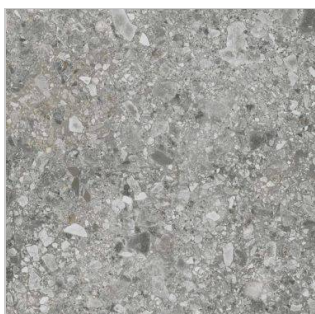

Ceppo Di Gre

CEPPO DI GRE BEIGE 59,3X59,3 CM

Ceppo di Gré är en av de starkaste trenderna i kakelvärlden sedan ett par år. Mönstret är både elegant stramt och samtidigt livfullt. Vi har den i tre färger: Beige, Ljusgrå och Mörkgrå.

(V-44RR)

CEPPO DI GRE LJUSGRÅ 59,3X59,3 CM

Ceppo di Gré är en av de starkaste trenderna i kakelvärlden sedan ett par år. Mönstret är både elegant stramt och samtidigt livfullt. Vi har den i tre färger: Beige, Ljusgrå och Mörkgrå.

(V-44RQ)

CEPPO DI GRE MÖRKGRÅ 59,3X59,3 CM

Ceppo di Gré är en av de starkaste trenderna i kakelvärlden sedan ett par år. Mönstret är både elegant stramt och samtidigt livfullt. Vi har den i tre färger: Beige, Ljusgrå och Mörkgrå.