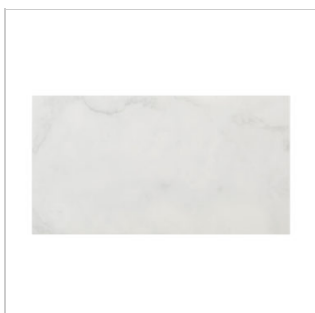

CARRARA 27X50 CM

En snygg platta i ett praktiskt format, med mönster från Carraramarmor!

(UN-275040)