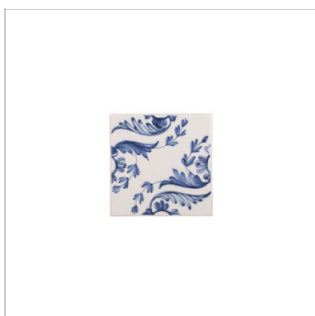

TOLEDO 20X20 CM

Toledo är en klassisk väggplatta i kontinental stil med många olika mönster blandade i paketen. En lätt ojämna yta ger en handjord känsla.

(V-36A7)