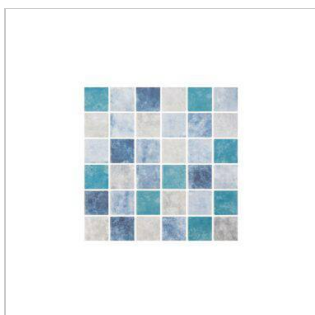

GLASMOSAİK PENTA FRISIA SILVER 50X50 MM (ARK 31,1X31,1 CM)

Traditionell glasmosaik i ett större format än vanligt 5x5 cm. Här med sobert färgspel i silver, grönt och blått.

(ON-2003569)