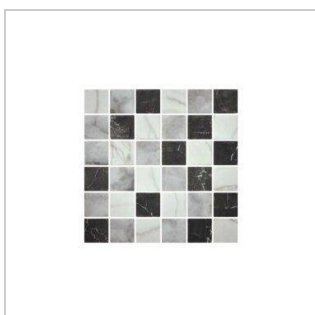

GLASMOSAİK PENTA MIX SHADE MATTE 50X50 MM (ARK 31,1X31,1 CM)

Traditionell glasmosaik i ett större format än vanligt 5x5 cm. Här med härliga kontraster från vitt till svart.

(ON-2003556)