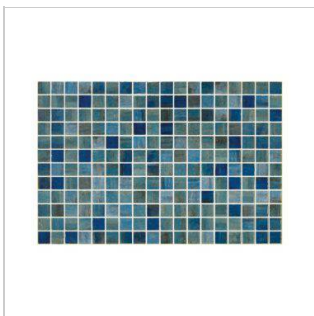

### ALHAMBRA GRÅ 25X25 CM

Golvplatta i med ett klassiskt mönster i relief. Storleken 25x25 cm gör den enkel att installera i de flesta ytor.

(KS-AL252501)