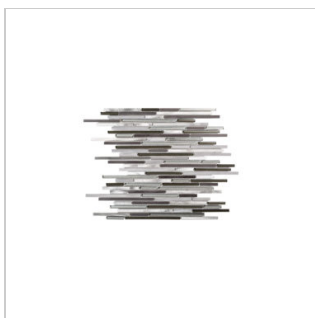

MIXMOSAİK STICKS STEEL BLACK STAV (ARK 29,8X29,8 CM)

En stavmosaik med blandning av aluminiumbitar och kristallbitar.

(J-MF111101)