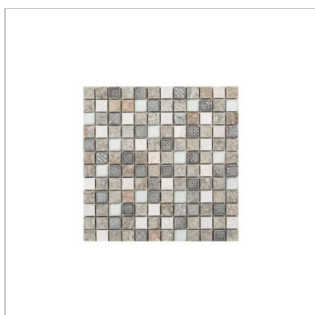

Mixmosaik

MIXMOSAİK BLACK & BLACK 12X12 MM (ARK 30X30 CM)

En blandning av små mattsvarta och blanka bitar vilket ger utseendet djup och lyster.

(J-A121201)

MIXMOSAİK BLACK GROUSE 15X15 MM (ARK 30X30 CM)

En blandning av naturstensbitar och kristallbitar.

(J-MM151502)

MIXMOSAİK BLEND GROUSE 15X15 MM (ARK 30X30 CM)

En blandning av naturstensbitar och kristallbitar.

(J-MM151507)

MIXMOSAİK FAMOUS GROUSE 15X15 MM (ARK 30X30 CM)

En blandning av naturstensbitar och kristallbitar.

(J-MM151505)

MIXMOSAİK INKA MIX GREY STONE 23X23 MM (ARK 30X30 CM)

En blandning av naturstensbitar och kristallbitar.

(J-MI232302)

MIXMOSAİK NORTH BLACK 15X15 MM (ARK 30X30 CM)

En blandning av naturstensbitar och kristallbitar.

(J-MM151503N)

MIXMOSAİK NORTH WHITE 15X15 MM (ARK 30X30 CM)

En blandning av naturstensbitar och kristallbitar.

(J-MM151501N)

MIXMOSAİK SNOW GROUSE 15X15 MM (ARK 30X30 CM)

En blandning av naturstensbitar och kristallbitar.