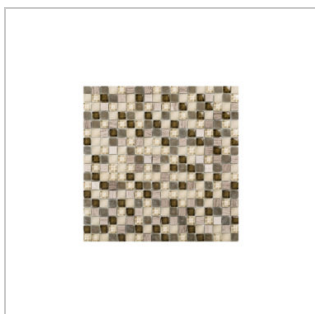

Mixmosaik

MIXMOSAİK BLACK & BLACK 12X12 MM (ARK 30X30 CM)

En blandning av små mattsvarta och blanka bitar vilket ger utseendet djup och lyster.

(J-A121201)

MIXMOSAİK BLACK GROUSE 15X15 MM (ARK 30X30 CM)

En blandning av naturstensbitar och kristallbitar.

(J-MM151502)

MIXMOSAİK BLEND GROUSE 15X15 MM (ARK 30X30 CM)

En blandning av naturstensbitar och kristallbitar.

(J-MM151507)

MIXMOSAİK FAMOUS GROUSE 15X15 MM (ARK 30X30 CM)

En blandning av naturstensbitar och kristallbitar.

(J-MM151505)

MIXMOSAİK INKA MIX GREY STONE 23X23 MM (ARK 30X30 CM)

En blandning av naturstensbitar och kristallbitar.

(J-MI232302)

MIXMOSAİK NORTH BLACK 15X15 MM (ARK 30X30 CM)

En blandning av naturstensbitar och kristallbitar.

(J-MM151503N)

MIXMOSAİK NORTH WHITE 15X15 MM (ARK 30X30 CM)

En blandning av naturstensbitar och kristallbitar.

(J-MM151501N)

MIXMOSAİK SNOW GROUSE 15X15 MM (ARK 30X30 CM)

En blandning av naturstensbitar och kristallbitar.